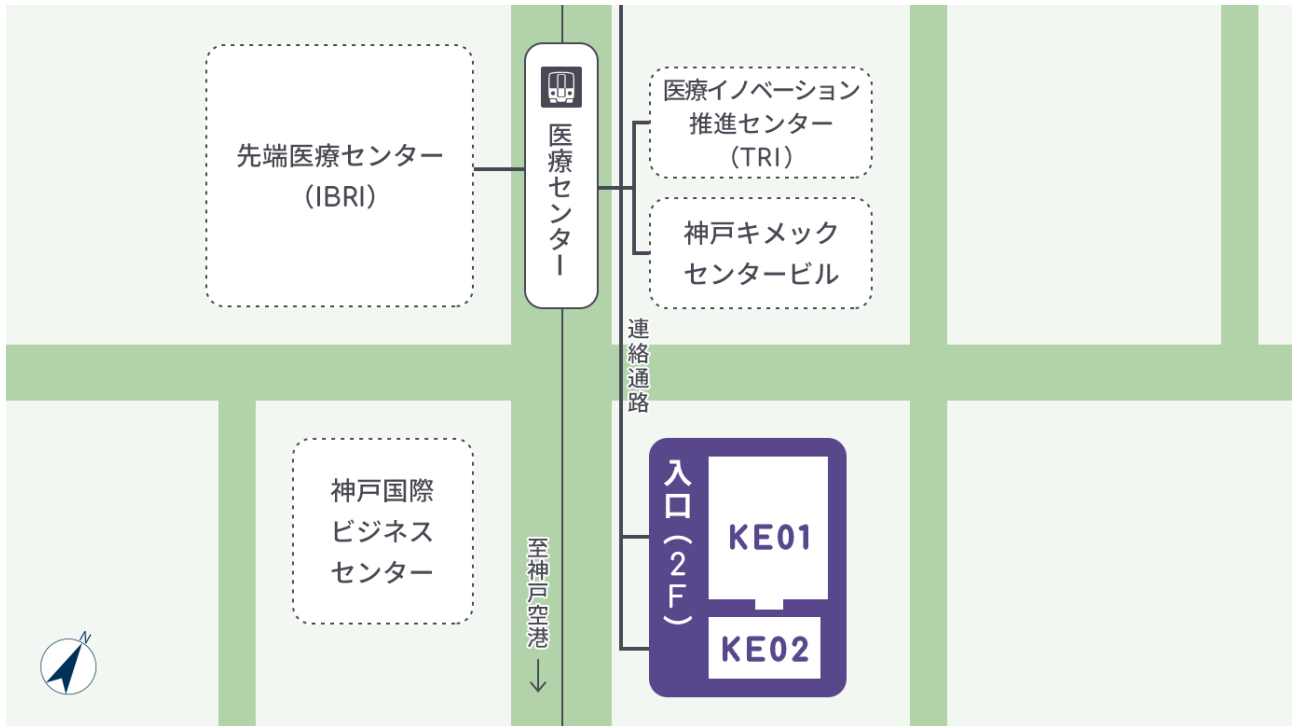

神戸地区 東エリア 建物配置図

名称	建物番号
神戸 MI R&D センタービル	KE01
融合連携イノベーション推進棟	KE02